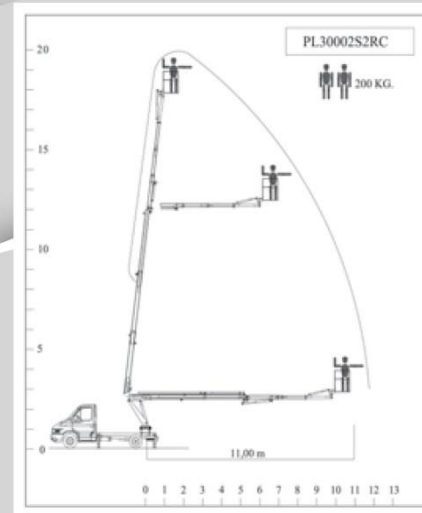

Piattaforme • Platforms PL 3000S2 RC

AG s.r.l.

Via Romana, 27 • Paviglio (RE) Italy
Tel. +39 0522 969756 • Fax +39 0522 969315
info@benelligru@agsrl.eu • www.benelligru.it

BENELLIGRU

Piattaforme • Platforms PL30002S2 RC

caratteristiche tecniche • technical specifications

SCHEDA TECNICA	
Altezza di lavoro	20,00 m
Braccio orizzontale	200 Kg. - 2 persone
Settore posteriore	11,00 m
Rotazione idraulica	360° continui
Navicella di lavoro	alluminio
Dimensione navicella	1400 x 700 x 1100 mm
Rotazione navicella	90° + 90°
Portata massima	200 Kg. - 2 persone

TECNICAL DATA	
Working height	20,00 m
Outreach	200 Kg. - 2 persons
	11,00 m
Turret rotation	360° continuous
Basket	aluminium
Basket dimensions	1400 x 700 x 1100 mm
Basket rotation	90° + 90°
Capacity load	200 Kg. - 2 persons